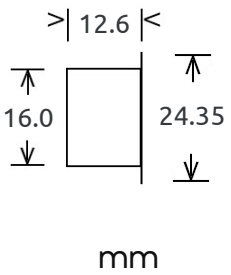

Maks.: 3 m

SRL-MR

Recessed Rail

Sıva Altı Ray

Mini Rail | Mini Ray

Models | Modelleri