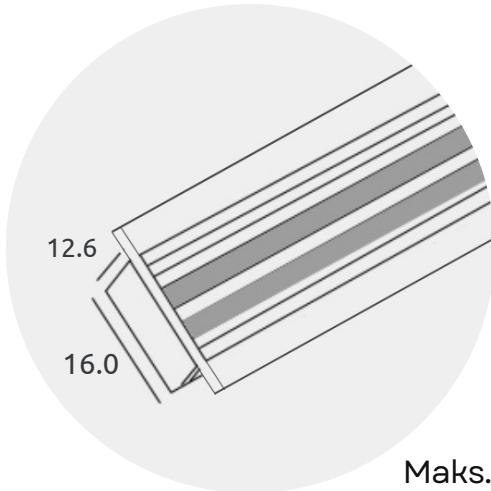

Maks.: 3 m

SRL-MR

Recessed Rail

Sıva Altı Ray

Mini Rail | Mini Ray

Models | Modelleri